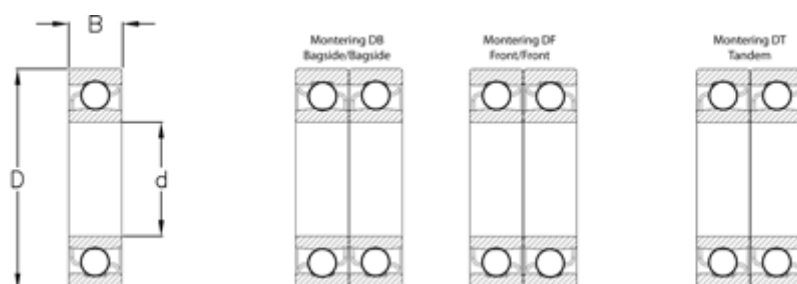

Varenummer: 570807002405
Beskrivelse: NSK Vinkelkontaktleje 7214A
d=70 D=125 B=24 Vinkel 30°

Mål

B = 24
D = 125
d = 70